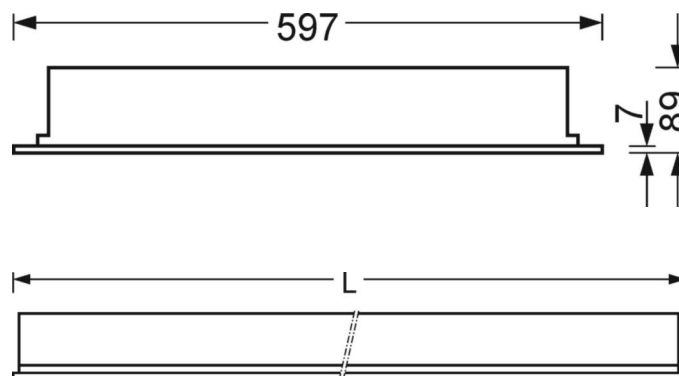

## Механика

<b>цвет корпуса</b>	белый стандартный для электротехники RAL 9016
<b>размеры (LxWxH/DxH)</b>	597mm x 597mm x 89mm
<b>Глубина</b>	82mm
<b>Потолочная система</b>	подвесные потолки с видимыми несущими траверсами [s-TS] (600x600мм), Скрыто-симметричная траверсная конструкция [VS] (600x600мм), потолки с вырезами (AD)
<b>вырез в потолке (ДхШ/диам.)</b>	585mm x 585mm
<b>глубина встройки</b>	150mm [AD]; 250mm [s-TS]; 150mm [s-TS] min; 150mm [VS]
<b>вес (нетто)</b>	5.3kg
<b>Вид монтажа</b>	Вкладная установка, настенная установка отдельных светильников

## размеры

<b>L</b>	597 mm	Длина
<b>B</b>	597 mm	Ширина
<b>H</b>	89 mm	Высота
<b>T</b>	82 mm	Глубина
<b>DA(L)</b>	585 mm	Сечение, длина
<b>DA(B)</b>	585 mm	Сечение, ширина
<b>DS min</b>	15 mm	Минимальная толщина потолка
<b>DS max</b>	40 mm	Максимальная толщина потолка
<b>Et(min)</b>	150 mm	Минимальное расстояние от потолка - минимальный размер (видим)
<b>Et(AD)</b>	150 mm	Минимальное расстояние от потолка (потолки с вырезом)
<b>Et(TS)</b>	250 mm	Минимальное расстояние от потолка - рекомендуемое (видимый T-про
<b>Et(VS)</b>	150 mm	Минимальное расстояние от потолка (скрытая симметричная конструк
<b>MLTS1</b>	600 mm	Модульный размер, длина (видимый T-профиль)
<b>MLTS_1/2</b>	600	Модульный размер, длина (видимый T-профиль) 1/2
<b>MLVS</b>	600 mm	Модульный размер, длина (скрытая симметричная конструкция)
<b>MBTS1</b>	600 mm	Модульный размер, ширина (видимый T-профиль)
<b>MBTS_1/2</b>	600	Модульный размер, ширина (видимый T-профиль) 1/2
<b>MBVS</b>	600 mm	Модульный размер, ширина (скрытая симметричная конструкция)